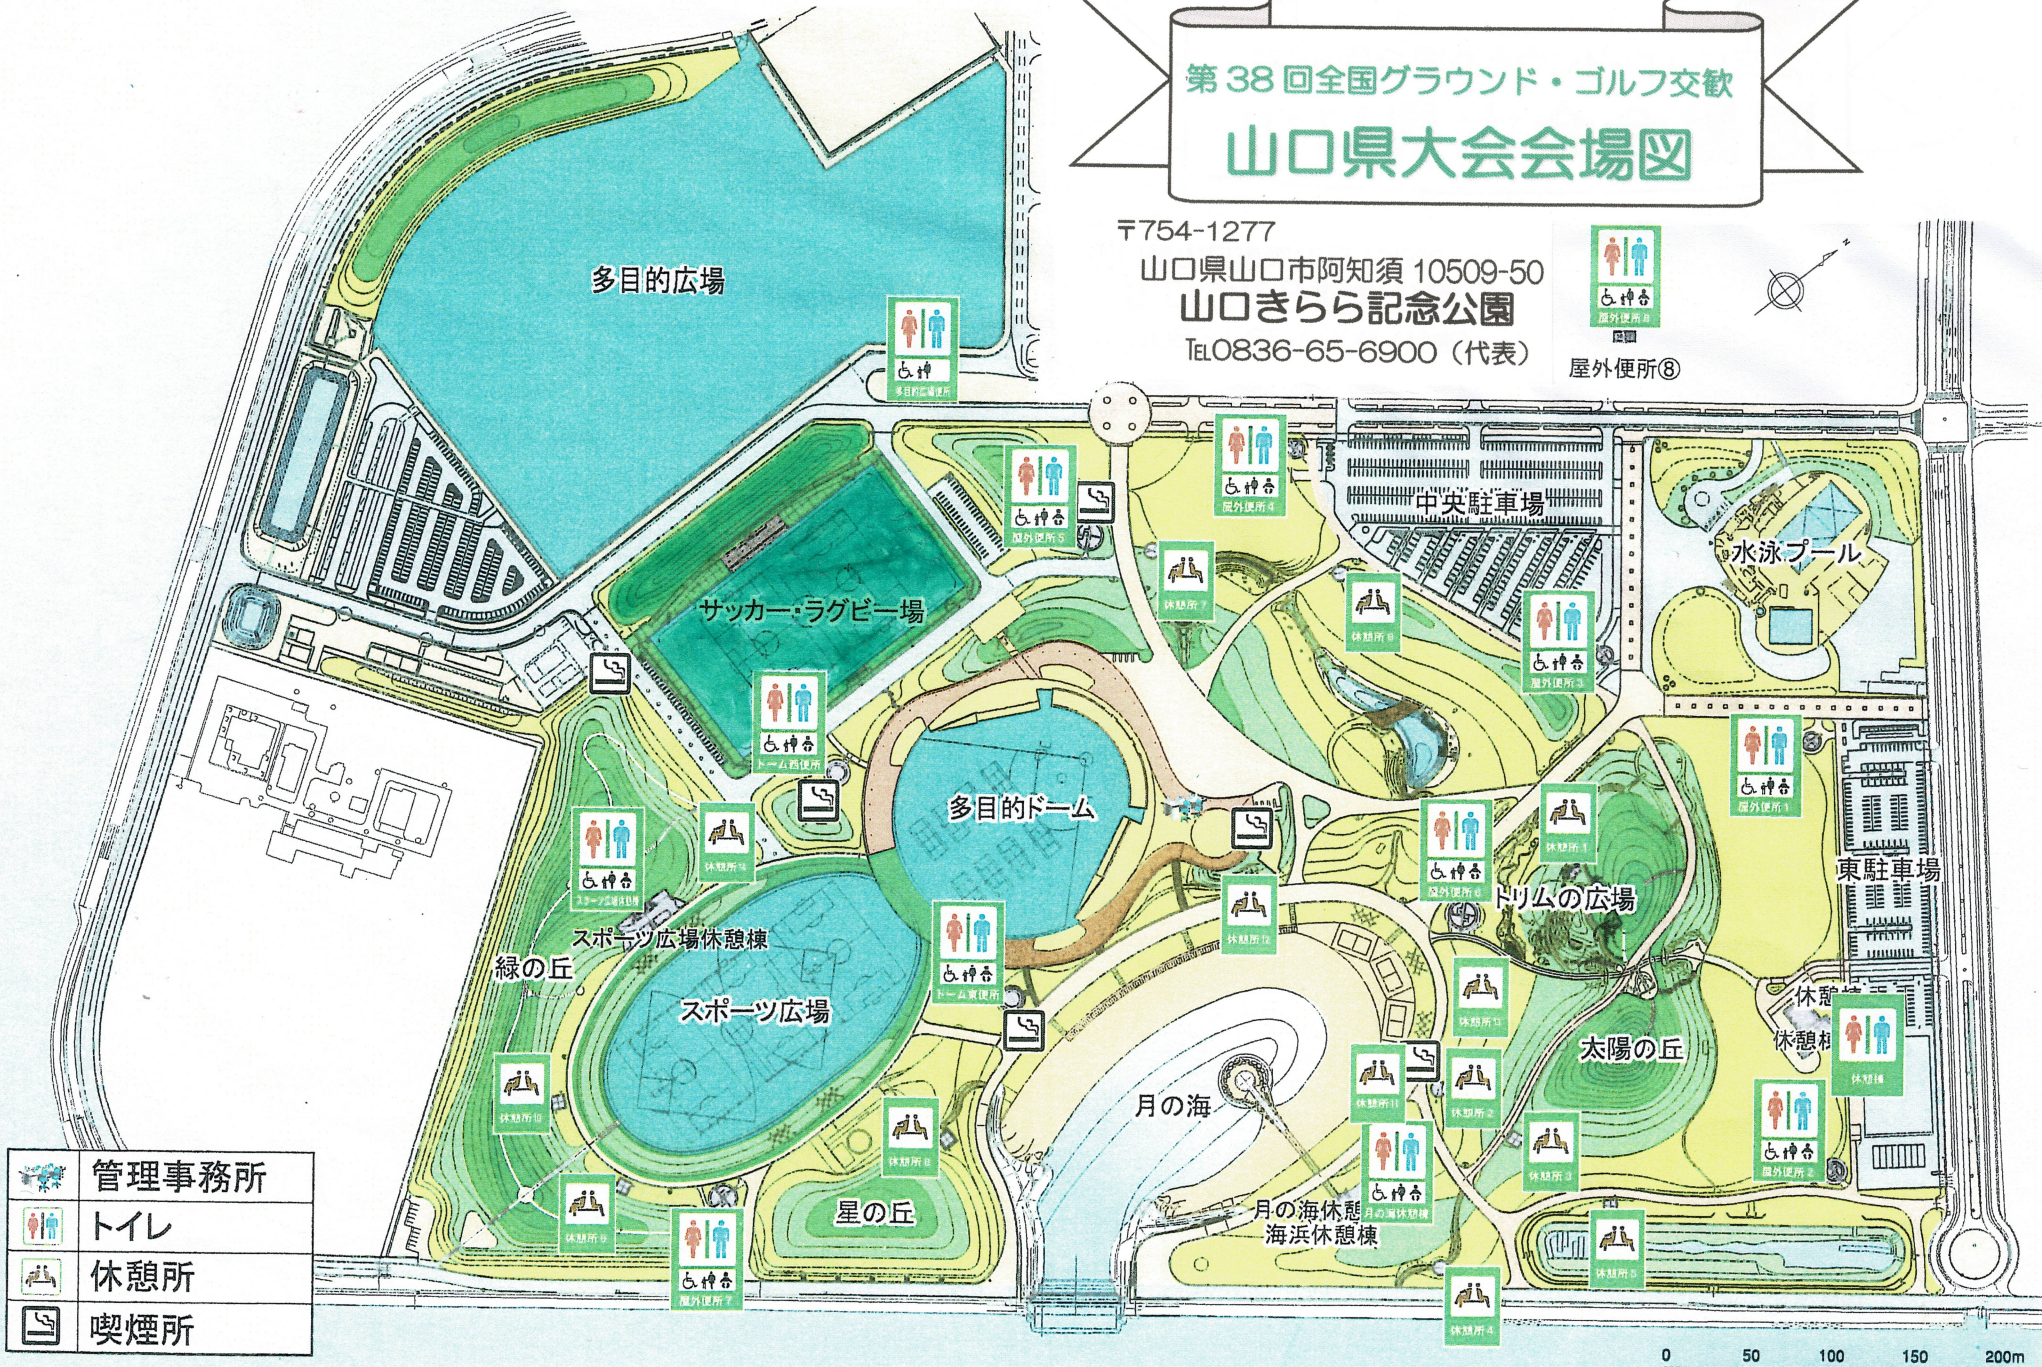

第38回全国グラウンド・ゴルフ交歓

山口県大会会場図

〒754-1277

山口県山口市阿知須 10509-50
山口きらら記念公園

TEL0836-65-6900 (代表)

屋外便所⑧

	管理事務所
	トイレ
	休憩所
	喫煙所

0 50 100 150 200m